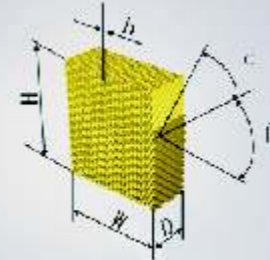

PADCOOLING

Specifications

Type	α	β	h	D	W	H	pcs/40ft HQ	Price US \$
EvaPad7090	45°	45°	7,0	150	600	1500	476	15,20
	45°	45°	7,0	100	600	1500	736	10,00
	45°	45°	7,0	100	600	1800	625	11,90
	45°	45°	7,0	100	600	2000	569	13,20
W.D.P.				100	600	30		0,20
				150	600	30		0,30